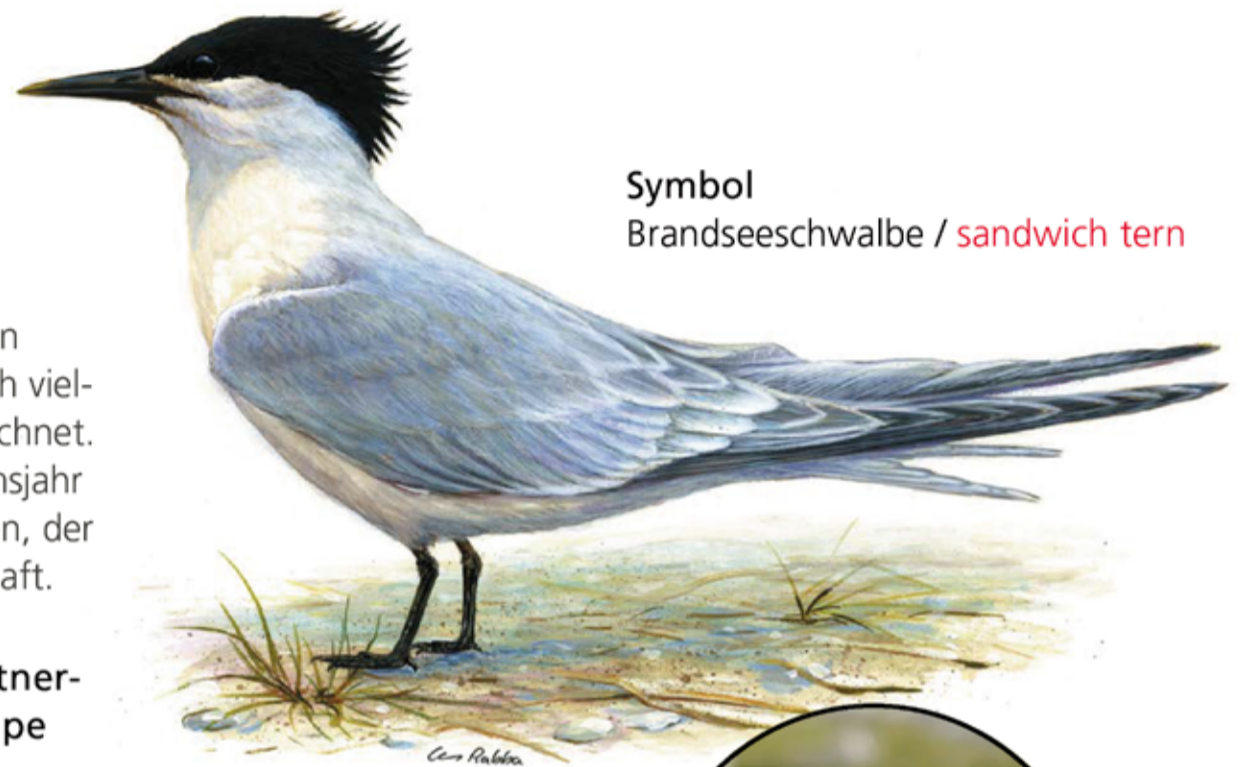

Eastern Cape und Niedersachsen „teilen“ sich den sympathischen und schönen Vogel, als ein Symbol der direkten Verbindung zwischen den Partnerregionen.

20 years of partnership

Since 1995, Lower Saxony and the Eastern Cape in South Africa have cultivated a vibrant partnership that is distinguished by a wide range of projects and thrives on mutual visits. The main focuses of this cooperation during the 20th anniversary year will include vocational training, youth exchange, sport, renewable energy and waste management.

The sandwich tern – winged ambassador of the partnership between Lower Saxony and Eastern Cape

The sandwich tern, a migratory bird formerly endangered by persecution and environmental pollution, is indigenous to both regions. In the summer half of the year, it raises its young in Lower Saxony's Wadden Sea National Park. From September onwards, it sets off on a 10,000 km journey to its winter quarters in South Africa, where it can be observed on the coast of Eastern Cape and elsewhere.

So Eastern Cape and Lower Saxony 'share' this attractive bird, a symbol of the direct links between these partner regions.

Symbol

Brandseeschwalbe / sandwich tern